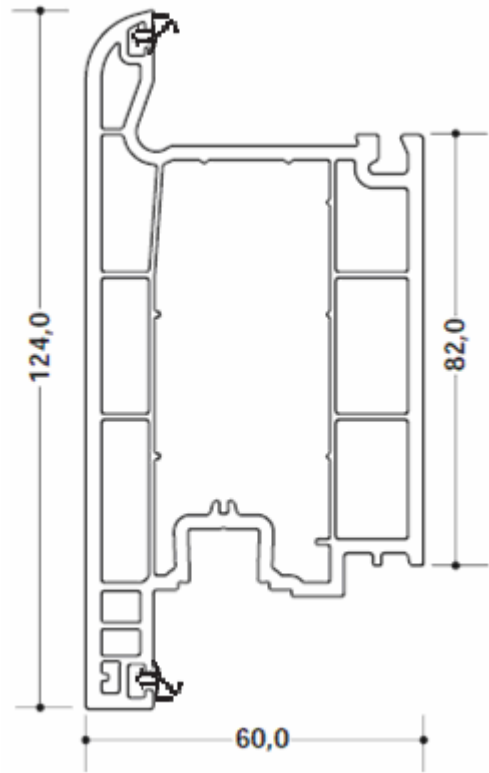

Türflügel 1305

Türflügel 1305P

Glasleister

1308

Für glsscheiben
24mm

1308F

Für glsscheiben
24mm

1309

Für glsscheiben
32mm

1316

Für glsscheiben
6mm

RHEINPLAST
Kunststoff Fenster und Türen Systeme