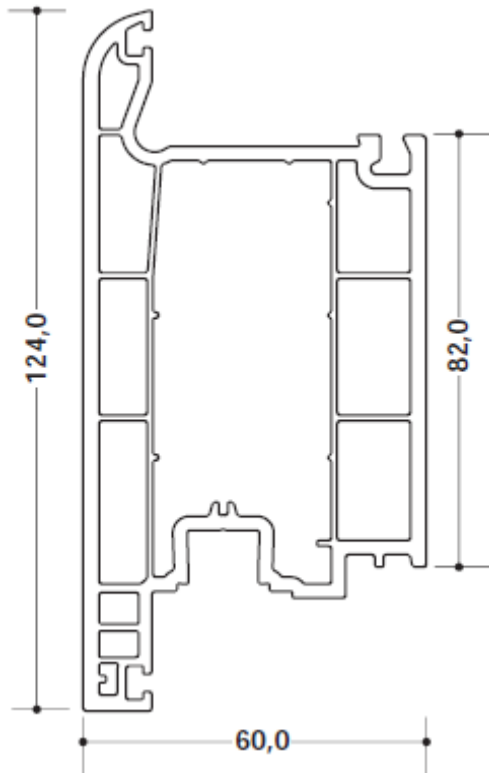

Türflügel 1305

Türflügel 1305P

Glasleister

1308

Für glsscheiben
24mm

1308F

Für glsscheiben
24mm

1309

Für glsscheiben
32mm

1316

Für glsscheiben
6mm

RHEINPLAST
Kunststoff Fenster und Türen Systeme